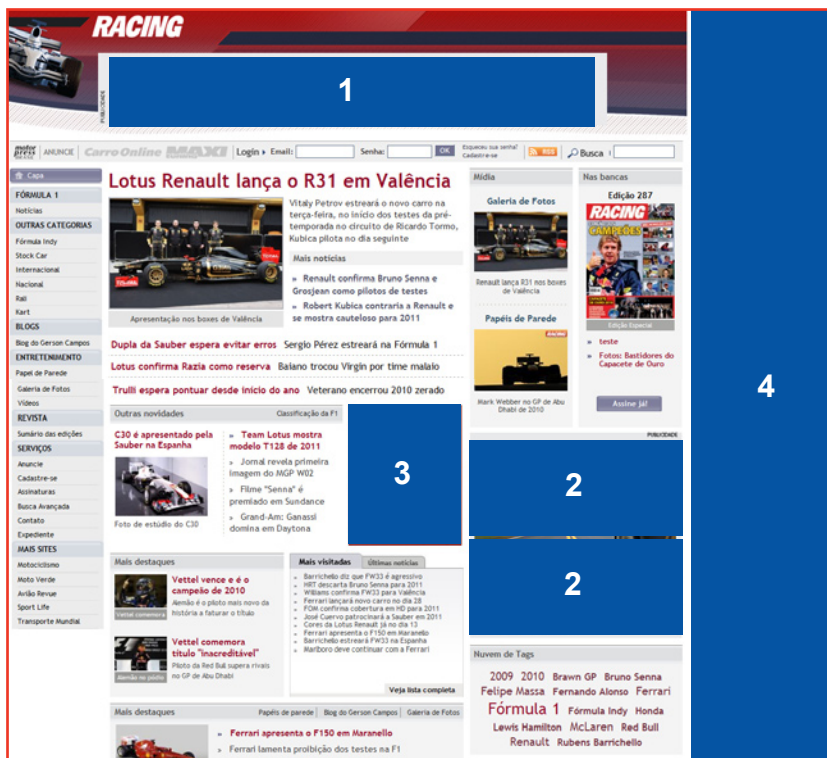

RACING

○ SITE

O site da RACING é COMPLETO. Nada de mais importante do automobilismo fica de fora, ampliando assim o leque das competições e dando o espaço merecido a cada uma delas. Isso abre espaço para reportagens especiais de peso na publicação, que está mensalmente nas bancas.

43.739 pageviews/mês
18.337 visitantes únicos/mês

*MÉDIA 2010

FORMATOS:

- 1 **SUPERBANNER:** 728x90pxs, até 35Kb
- 2 **ARROBA BANNER** ou **BANNER RETANGULAR:** 300x250pxs, até 30kb
- 3 **ILHA:** 168x209pxs, até 20kb
- 4 **BACKGROUND** (área de fundo do site, atrás do conteúdo): considerar o site alinhado à direita e ocupando 1000pxs de largura, até 100kb, sem clique para site de destino (jpg)